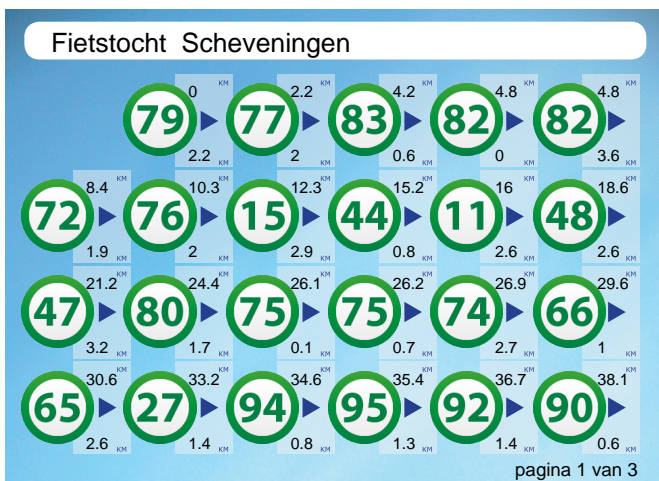

## Fietsroute 137246 Fietstocht Scheveningen

Vind de mooiste fietsroutes op [www.route.nl](http://www.route.nl)

Vind de mooiste fietsroutes op [www.route.nl](http://www.route.nl)

Bestel je knoopspunten en fietskaart op [webwinkel.falk.nl](http://webwinkel.falk.nl)

## Route-informatie

Provincie: Noord-Holland  
 Lengte: 96.1 km.  
 Beginpunt: 79 (Grote Krocht, Zandvoort)  
 Eindpunt: 79 (Grote Krocht, Zandvoort)